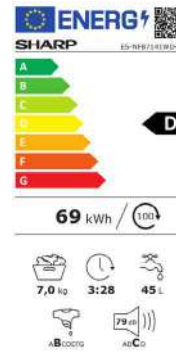

Lave-linge top VEDETTE VT16022

349€ ~~379€~~

- Capacité : 6kg
- Vitesse d'essorage : 1200tr/min

SAV assuré
Possibilité de livraison

Lave-linge frontal SHARP ES-NFB7141WD-FR

329€

- Capacité : 7kg
- Vitesse d'essorage : 1400tr/min