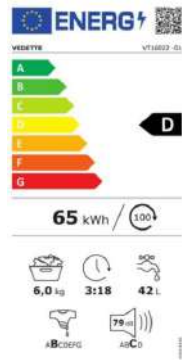

Lave-linge top VEDETTE VT16022

349€ ~~379€~~

- Capacité : 6kg
- Vitesse d'essorage : 1200tr/min

SAV assuré
Possibilité de livraison

Lave-linge frontal SHARP ES-NFB7141WD-FR

329€

- Capacité : 7kg
- Vitesse d'essorage : 1400tr/min