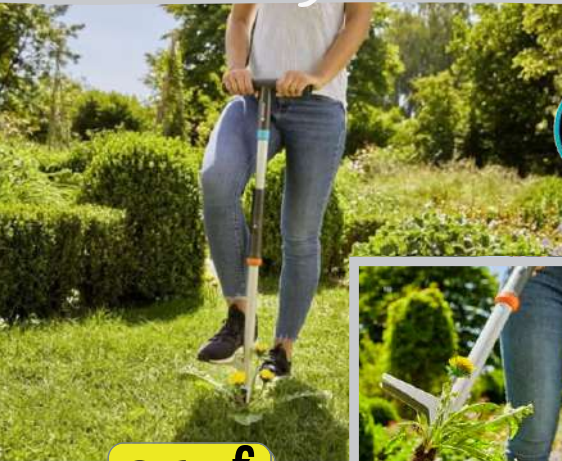

25 ANS DE GARANTIE - SANS GARANTIE - 100% GARANTIE

GARDENA

36,90€

Désherbeur manuel pour gazon

Emetteur pour Biogrif

5 dents Naturovert
"spécial Potager"

56,90€

Sol 2x plus aéré

- Biogrif 5 dents **soudées** emmanché Naturovert : 55€
- Biogrif 5 dents **montées** emmanché Naturovert : 99€

Brouette Aktiv Premium

galva 90 litres **Hammerlin**

66,90€

BAHCO

14,90€

Sécateur traditionnel P121-23F

25,90€

Cisaille à gazon orientable GS-180-F

Pulvérisateur électrique Evolution 10LTC

159€

- Capacité : 10 litres
- Batterie 18V Li-ion
- Existe en 15 litres

+ Accessoires disponibles en magasin

Pulvérisateur Selecta 7

16,90€

- Capacité : 5 litres
- Utilisation jardin

MATABI

Kit goutte-à-goutte

54,90€

Comprenant : les tuyaux de 15m et 25m, 1 programmeur, les goutteurs, les raccords...

Bidon antimousse Guérin 25L

- Prêt à l'emploi
- Surface 125m²
- Curatif et préventif

49,90€

Fertilisant authentique Or Brun 40kg

19,90€

+ Améliore la qualité et les propriétés du sol

Engrais Orgabille 4-8-12 25kg

23,90€

- Surface : 500m²
- Engrais organique

+ Assure une nutrition complète et équilibrée